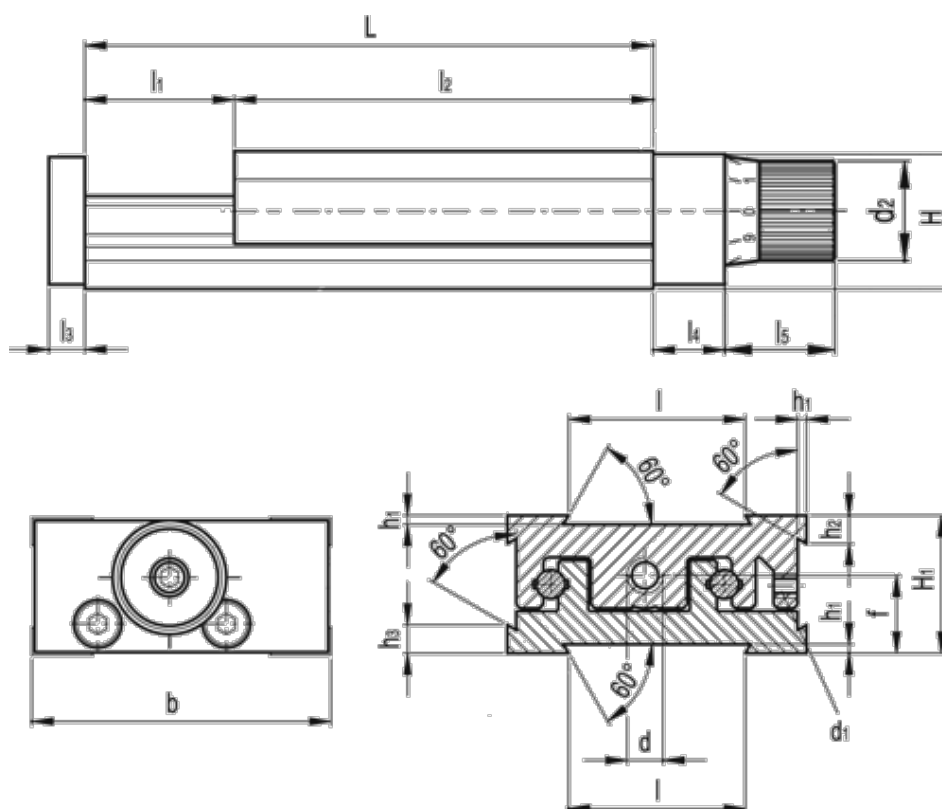

Data Sheet

Article number: 20770003

Description: Adjustable slide unit
GN 900-30-60-15-D-1

Measures

b = 30	h2 = 3.0
d = M4x0,5	h3 = 4.0
d1 = M3	l = 16
d2 = 14	L - l1 = 60-15
f = 9.3	l2 = 45
H = 16.0	l3 = 4
h1 = 1.0	l4 = 6
H1 = 17	l5 = 20